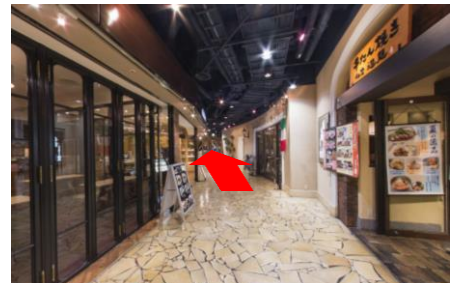

Access Map

ハービスPLAZA6階貸会議室

①阪神梅田駅（西改札）を背に、直進します。

②左手には地下鉄四つ橋線西梅田駅（北改札）があります。

③直進します。

④ハービスPLAZA ENT(商業施設)の入口を左手に直進します。

⑤直進します。

⑥左手にハービスENTの入口やビルボードライブ大阪が見えますがさらに直進します。

⑦左手にブリーゼブリーゼ、ハービスPLAZAの入口が見えますので、そこを入ります。

⑧ハービスPLAZAの入口地下2階のレストラン街へ入ります。

⑨レストラン街を直進し、エスカレーターが見えるところで左折します。

⑩突き当りを右折します。

⑪左手にあるエレベーターで6階へ上がります。

⑫エレベーターを降り左折します。

⑬左手にハービスPLAZA6階貸会議室の入り口があります。

ハービス PLAZA 6階貸会議室