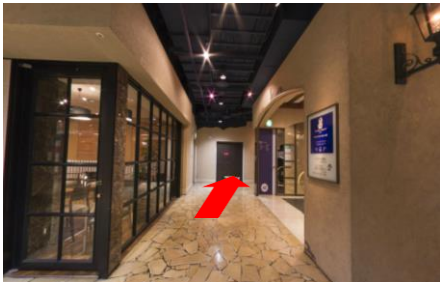

Access Map

ハービスPLAZA6階貸会議室

①阪神梅田駅（西改札）を背に、直進します。

②左手には地下鉄四つ橋線西梅田駅（北改札）があります。

③直進します。

④ハービスPLAZA ENT(商業施設)の入口を左手に直進します。

⑤直進します。

⑥左手にハービスENTの入口やビルボードライブ大阪が見えますがさらに直進します。

⑦左手にブリーゼブリーゼ、ハービスPLAZAの入口が見えますので、そこを入ります。

⑧ハービスPLAZAの入口地下2階のレストラン街へ入ります。

⑨レストラン街を直進し、エスカレーターが見えるところで左折します。

⑩突き当りを右折します。

⑪左手にあるエレベーターで6階へ上がります。

⑫エレベーターを降り左折します。

⑬左手にハービスPLAZA6階貸会議室の入り口があります。

ハービス PLAZA 6階貸会議室