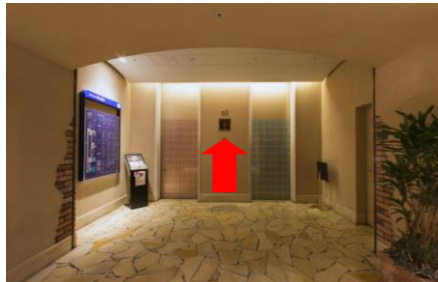

Access Map

ハービスPLAZA6階貸会議室

①阪神梅田駅（西改札）を背に、直進します。

②左手には地下鉄四つ橋線西梅田駅（北改札）があります。

③直進します。

④ハービスPLAZA ENT(商業施設)の入口を左手に直進します。

⑤直進します。

⑥左手にハービスENTの入口やビルボードライブ大阪が見えますがさらに直進します。

⑦左手にブリーゼブリーゼ、ハービスPLAZAの入口が見えますので、そこを入ります。

⑧ハービスPLAZAの入口地下2階のレストラン街へ入ります。

⑨レストラン街を直進し、エスカレーターが見えるところで左折します。

⑩突き当りを右折します。

⑪左手にあるエレベーターで6階へ上がります。

⑫エレベーターを降り左折します。

⑬左手にハービスPLAZA6階貸会議室の入り口があります。

ハービス PLAZA 6階貸会議室