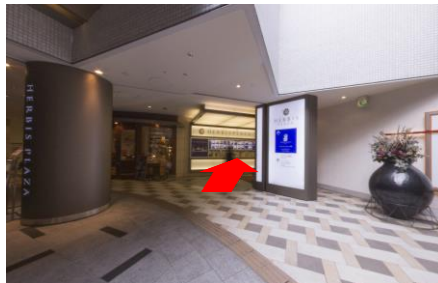

Access Map

ハービスPLAZA6階貸会議室

①阪神梅田駅（西改札）を背に、直進します。

②左手には地下鉄四つ橋線西梅田駅（北改札）があります。

③直進します。

④ハービスPLAZA ENT(商業施設)の入口を左手に直進します。

⑤直進します。

⑥左手にハービスENTの入口やビルボードライブ大阪が見えますがさらに直進します。

⑦左手にブリーゼブリーゼ、ハービスPLAZAの入口が見えますので、そこを入ります。

⑧ハービスPLAZAの入口地下2階のレストラン街へ入ります。

⑨レストラン街を直進し、エスカレーターが見えるところで左折します。

⑩突き当りを右折します。

⑪左手にあるエレベーターで6階へ上がります。

⑫エレベーターを降り左折します。

⑬左手にハービスPLAZA6階貸会議室の入り口があります。

ハービス PLAZA 6階貸会議室