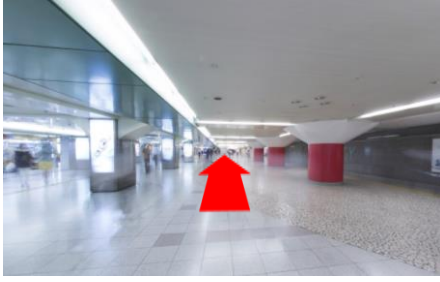

Access Map

ハービスPLAZA6階貸会議室

①阪神梅田駅（西改札）を背に、直進します。

②左手には地下鉄四つ橋線西梅田駅（北改札）があります。

③直進します。

④ハービスPLAZA ENT(商業施設)の入口を左手に直進します。

⑤直進します。

⑥左手にハービスENTの入口やビルボードライブ大阪が見えますがさらに直進します。

⑦左手にブリーゼブリーゼ、ハービスPLAZAの入口が見えますので、そこを入ります。

⑧ハービスPLAZAの入口地下2階のレストラン街へ入ります。

⑨レストラン街を直進し、エスカレーターが見えるところで左折します。

⑩突き当りを右折します。

⑪左手にあるエレベーターで6階へ上がります。

⑫エレベーターを降り左折します。

⑬左手にハービスPLAZA6階貸会議室の入り口があります。

ハービス PLAZA 6階貸会議室