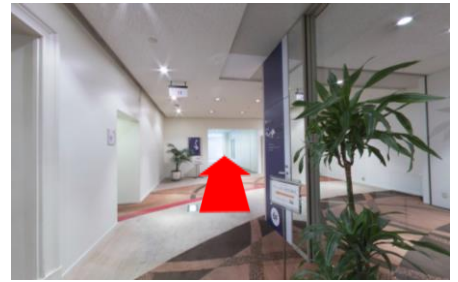

Access Map

ハービスPLAZA6階貸会議室

①阪神梅田駅（西改札）を背に、直進します。

②左手には地下鉄四つ橋線西梅田駅（北改札）があります。

③直進します。

④ハービスPLAZA ENT(商業施設)の入口を左手に直進します。

⑤直進します。

⑥左手にハービスENTの入口やビルボードライブ大阪が見えますがさらに直進します。

⑦左手にブリーゼブリーゼ、ハービスPLAZAの入口が見えますので、そこを入ります。

⑧ハービスPLAZAの入口地下2階のレストラン街へ入ります。

⑨レストラン街を直進し、エスカレーターが見えるところで左折します。

⑩突き当りを右折します。

⑪左手にあるエレベーターで6階へ上がります。

⑫エレベーターを降り左折します。

⑬左手にハービスPLAZA6階貸会議室の入り口があります。

ハービス PLAZA 6階貸会議室