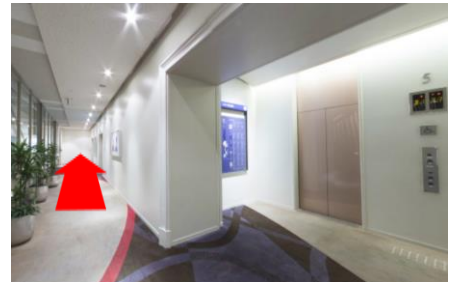

Access Map

ハービスPLAZA5階貸会議室

①阪神梅田駅（西改札）を背に、直進します。

②左手には地下鉄四つ橋線西梅田駅（北改札）があります。

③直進します。

④ハービスPLAZA ENT(商業施設)の入口を左手に直進します。

⑤直進します。

⑥左手にハービスENTの入り口やビルボードライブ大阪が見えますが、さらに直進します。

⑦左手にブリーゼブリーゼ、ハービスPLAZAの入り口が見えますので、そこを入ります。

⑧ハービスPLAZAの入口、地下2階のレストランへ入ります。

⑨レストラン街を直進し、エスカレーターが見えるところで左折します。

⑩突き当りを右折します。

⑪左手にあるエレベーターで5階へ上がります。

⑫エレベーターを降り、右折します。

⑬突き当たりがハービスPLAZA5階貸会議室です。

ハービス PLAZA 5階貸会議室