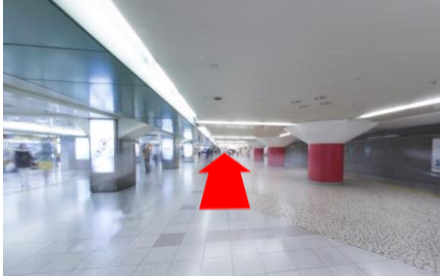

Access Map

ハービスPLAZA5階貸会議室

①阪神梅田駅（西改札）を背に、直進します。

②左手には地下鉄四つ橋線西梅田駅（北改札）があります。

③直進します。

④ハービスPLAZA ENT(商業施設)の入口を左手に直進します。

⑤直進します。

⑥左手にハービスENTの入り口やビルボードライブ大阪が見えますが、さらに直進します。

⑦左手にブリーゼブリーゼ、ハービスPLAZAの入り口が見えますので、そこを入ります。

⑧ハービスPLAZAの入口、地下2階のレストランへ入ります。

⑨レストラン街を直進し、エスカレーターが見えるところで左折します。

⑩突き当りを右折します。

⑪左手にあるエレベーターで5階へ上がります。

⑫エレベーターを降り、右折します。

⑬突き当たりがハービスPLAZA5階貸会議室です。

ハービス PLAZA 5階貸会議室