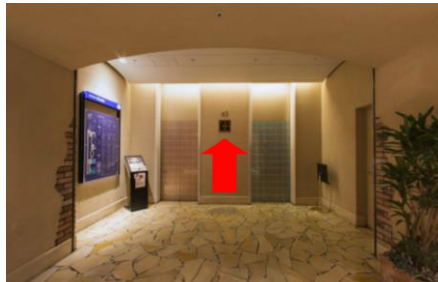

Access Map

ハービスPLAZA5階貸会議室

①阪神梅田駅（西改札）を背に、直進します。

②左手には地下鉄四つ橋線西梅田駅（北改札）があります。

③直進します。

④ハービスPLAZA ENT(商業施設)の入口を左手に直進します。

⑤直進します。

⑥左手にハービスENTの入り口やビルボードライブ大阪が見えますが、さらに直進します。

⑦左手にブリーゼブリーゼ、ハービスPLAZAの入り口が見えますので、そこを入ります。

⑧ハービスPLAZAの入口、地下2階のレストランへ入ります。

⑨レストラン街を直進し、エスカレーターが見えるところで左折します。

⑩突き当りを右折します。

⑪左手にあるエレベーターで5階へ上がります。

⑫エレベーターを降り、右折します。

⑬突き当たりがハービスPLAZA5階貸会議室です。

ハービス PLAZA 5階貸会議室