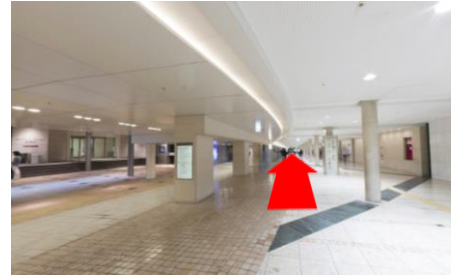

Access Map

ハービスPLAZA5階貸会議室

①阪神梅田駅（西改札）を背に、直進します。

②左手には地下鉄四つ橋線西梅田駅（北改札）があります。

③直進します。

④ハービスPLAZA ENT(商業施設)の入口を左手に直進します。

⑤直進します。

⑥左手にハービスENTの入り口やビルボードライブ大阪が見えますが、さらに直進します。

⑦左手にブリーゼブリーゼ、ハービスPLAZAの入り口が見えますので、そこを入ります。

⑧ハービスPLAZAの入口、地下2階のレストランへ入ります。

⑨レストラン街を直進し、エスカレーターが見えるところで左折します。

⑩突き当りを右折します。

⑪左手にあるエレベーターで5階へ上がります。

⑫エレベーターを降り、右折します。

⑬突き当たりがハービスPLAZA5階貸会議室です。

ハービス PLAZA 5階貸会議室