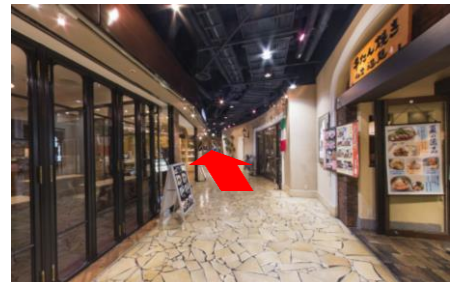

Access Map

ハービスPLAZA5階貸会議室

①阪神梅田駅（西改札）を背に、直進します。

②左手には地下鉄四つ橋線西梅田駅（北改札）があります。

③直進します。

④ハービスPLAZA ENT(商業施設)の入口を左手に直進します。

⑤直進します。

⑥左手にハービスENTの入り口やビルボードライブ大阪が見えますが、さらに直進します。

⑦左手にブリーゼブリーゼ、ハービスPLAZAの入り口が見えますので、そこを入ります。

⑧ハービスPLAZAの入口、地下2階のレストランへ入ります。

⑨レストラン街を直進し、エスカレーターが見えるところで左折します。

⑩突き当りを右折します。

⑪左手にあるエレベーターで5階へ上がります。

⑫エレベーターを降り、右折します。

⑬突き当たりがハービスPLAZA5階貸会議室です。

ハービス PLAZA 5階貸会議室