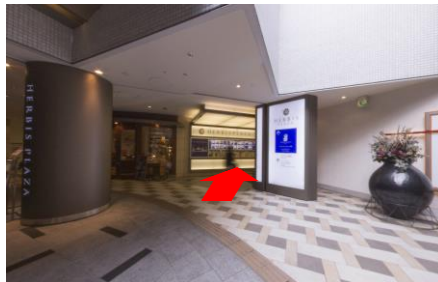

Access Map

ハービスPLAZA5階貸会議室

①阪神梅田駅（西改札）を背に、直進します。

②左手には地下鉄四つ橋線西梅田駅（北改札）があります。

③直進します。

④ハービスPLAZA ENT(商業施設)の入口を左手に直進します。

⑤直進します。

⑥左手にハービスENTの入り口やビルボードライブ大阪が見えますが、さらに直進します。

⑦左手にブリーゼブリーゼ、ハービスPLAZAの入り口が見えますので、そこを入ります。

⑧ハービスPLAZAの入口、地下2階のレストランへ入ります。

⑨レストラン街を直進し、エスカレーターが見えるところで左折します。

⑩突き当りを右折します。

⑪左手にあるエレベーターで5階へ上がります。

⑫エレベーターを降り、右折します。

⑬突き当たりがハービスPLAZA5階貸会議室です。

ハービス PLAZA 5階貸会議室