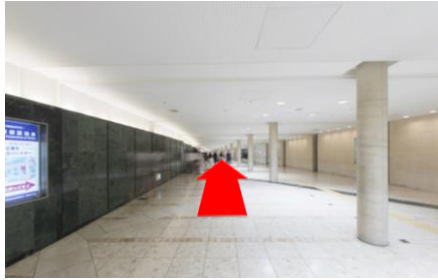

Access Map

ハービスPLAZA5階貸会議室

①阪神梅田駅（西改札）を背に、直進します。

②左手には地下鉄四つ橋線西梅田駅（北改札）があります。

③直進します。

④ハービスPLAZA ENT(商業施設)の入口を左手に直進します。

⑤直進します。

⑥左手にハービスENTの入り口やビルボードライブ大阪が見えますが、さらに直進します。

⑦左手にブリーゼブリーゼ、ハービスPLAZAの入り口が見えますので、そこを入ります。

⑧ハービスPLAZAの入口、地下2階のレストランへ入ります。

⑨レストラン街を直進し、エスカレーターが見えるところで左折します。

⑩突き当りを右折します。

⑪左手にあるエレベーターで5階へ上がります。

⑫エレベーターを降り、右折します。

⑬突き当たりがハービスPLAZA5階貸会議室です。

ハービス PLAZA 5階貸会議室