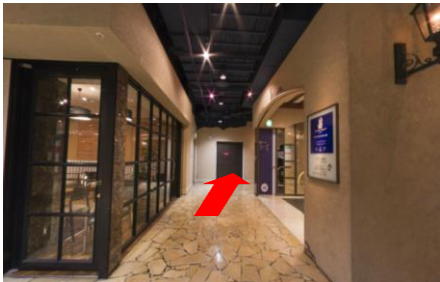

Access Map

ハービスPLAZA5階貸会議室

①阪神梅田駅（西改札）を背に、直進します。

②左手には地下鉄四つ橋線西梅田駅（北改札）があります。

③直進します。

④ハービスPLAZA ENT(商業施設)の入口を左手に直進します。

⑤直進します。

⑥左手にハービスENTの入り口やビルボードライブ大阪が見えますが、さらに直進します。

⑦左手にブリーゼブリーゼ、ハービスPLAZAの入り口が見えますので、そこを入ります。

⑧ハービスPLAZAの入口、地下2階のレストランへ入ります。

⑨レストラン街を直進し、エスカレーターが見えるところで左折します。

⑩突き当りを右折します。

⑪左手にあるエレベーターで5階へ上がります。

⑫エレベーターを降り、右折します。

⑬突き当たりがハービスPLAZA5階貸会議室です。

ハービス PLAZA 5階貸会議室