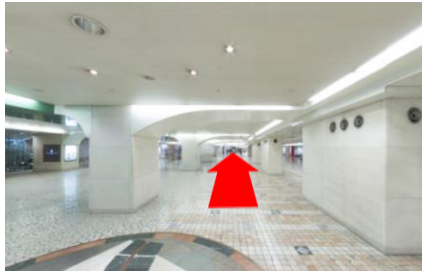

Access Map

ハービスENT9階貸会議室

①阪神梅田駅（西改札）を背に、直進します。

②左手には地下鉄四つ橋線西梅田駅（北改札）があります。

③直進します。

④直進するとハービスPLAZA ENT（商業施設）の入口が見えます。

⑤直進します。

⑥左手にハービスENTの入口やビルボードライブ大阪が見えますのでそこを左折します。

⑦ハービスENTオフィスタワーの入口（右手側）へ入ります。

⑧低層階用エレベーター（手前側4機）で9階へ上がります。

⑨エレベーターホールを出て、お手洗いが見える方向へ進み、左折します。

⑩突き当たりがハービスENT9階貸会議室です。

ハービス ENT 9階貸会議室

〒530-0001

大阪市北区梅田2丁目2番22号

オフィスタワー9階