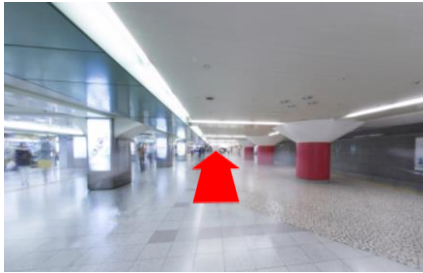

Access Map

ハービスENT9階貸会議室

①阪神梅田駅（西改札）を背に、直進します。

②左手には地下鉄四つ橋線西梅田駅（北改札）があります。

③直進します。

④直進するとハービスPLAZA ENT（商業施設）の入口が見えます。

⑤直進します。

⑥左手にハービスENTの入口やビルボードライブ大阪が見えますのでそこを左折します。

⑦ハービスENTオフィスタワーの入口（右手側）へ入ります。

⑧低層階用エレベーター（手前側4機）で9階へ上がります。

⑨エレベーターホールを出て、お手洗いが見える方向へ進み、左折します。

⑩突き当たりがハービスENT9階貸会議室です。

ハービス ENT 9階貸会議室

〒530-0001

大阪市北区梅田2丁目2番22号

オフィスタワー9階