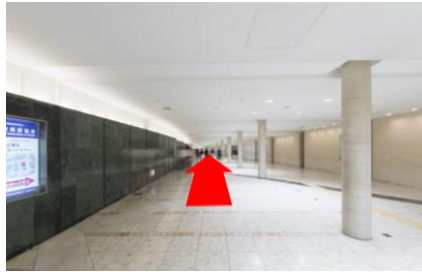

Access Map

ハービスENT9階貸会議室

①阪神梅田駅（西改札）を背に、直進します。

②左手には地下鉄四つ橋線西梅田駅（北改札）があります。

③直進します。

④直進するとハービスPLAZA ENT（商業施設）の入口が見えます。

⑤直進します。

⑥左手にハービスENTの入口やビルボードライブ大阪が見えますのでそこを左折します。

⑦ハービスENTオフィスタワーの入口（右手側）へ入ります。

⑧低層階用エレベーター（手前側4機）で9階へ上がります。

⑨エレベーターホールを出て、お手洗いが見える方向へ進み、左折します。

⑩突き当たりがハービスENT9階貸会議室です。

ハービス ENT 9階貸会議室

〒530-0001

大阪市北区梅田2丁目2番22号

オフィスタワー9階