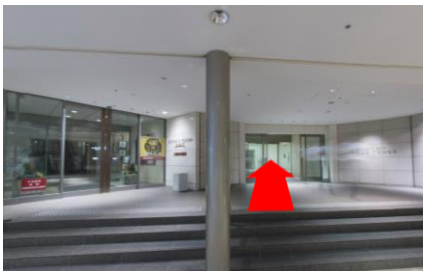

Access Map

ハービスENT9階貸会議室

①阪神梅田駅（西改札）を背に、直進します。

②左手には地下鉄四つ橋線西梅田駅（北改札）があります。

③直進します。

④直進するとハービスPLAZA ENT（商業施設）の入口が見えます。

⑤直進します。

⑥左手にハービスENTの入口やビルボードライブ大阪が見えますのでそこを左折します。

⑦ハービスENTオフィスタワーの入口（右手側）へ入ります。

⑧低層階用エレベーター（手前側4機）で9階へ上がります。

⑨エレベーターホールを出て、お手洗いが見える方向へ進み、左折します。

⑩突き当たりがハービスENT9階貸会議室です。

ハービス ENT 9階貸会議室

〒530-0001

大阪市北区梅田2丁目2番22号

オフィスタワー9階